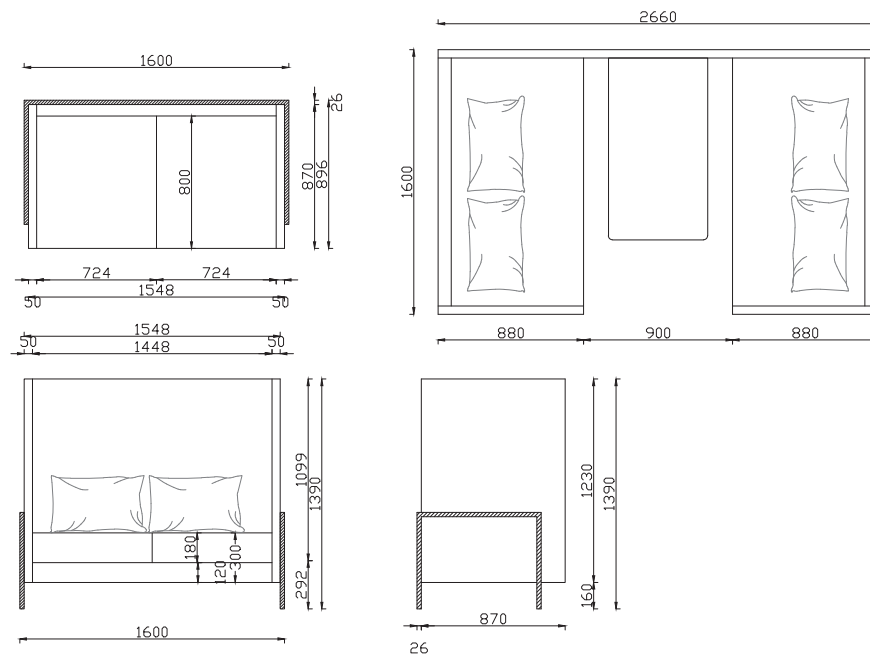

【オプション】  
テーブル  
14-32 インチモニター取付金具

meebo evitar **A830**

¥643,500

【サイズ】  
W2130×D1800×H1350(mm)

●14-32 インチモニター取付可能

【素材】  
フレーム：鉄  
外装内装表面：ポリエステル  
パネル素材：MDF（中密度繊維板）  
ソファクッション材：XPE フォーム

【オプション】  
テーブル

meebo evitar **A833**

**¥704,000**

【サイズ】

Φ2270×H1320(mm)

【素材】

フレーム：鉄  
外装内装表面：ポリエステル  
パネル素材：MDF（中密度繊維板）  
ソファクッション材：XPE フォーム

【オプション】

テーブル  
※モニター取付不可

meebo evitar **A493**

¥ 627,000

【サイズ】  
W2500×D1660×H1390(mm)

●14-32 インチモニター取付可能

【素材】  
フレーム：鉄  
外装内装表面：ポリエステル  
パネル素材：MDF（中密度繊維板）  
ソファクッション材：XPE フォーム

【オプション】  
テーブル  
14-32 インチモニター取付金具

meebo evitar **A539A**

meebo evitar **A539A**

¥ 163,900

【サイズ】

W1800×D820×H1250(mm)

【素材】

フレーム：鉄  
外装内装表面：ポリエステル  
パネル素材：MDF（中密度繊維板）  
ソファクッション材：XPE フォーム

【オプション】

テーブル