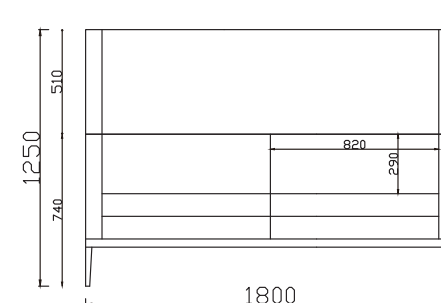

**¥704,000**

【サイズ】

Φ2270×H1320(mm)

【素材】

フレーム：鉄  
外装内装表面：ポリエステル  
パネル素材：MDF（中密度繊維板）  
ソファクッション材：XPE フォーム

【オプション】

テーブル  
※モニター取付不可

meebo evitar **A493**

¥ 627,000

【サイズ】  
W2500×D1660×H1390(mm)

●14-32 インチモニター取付可能

【素材】  
フレーム：鉄  
外装内装表面：ポリエステル  
パネル素材：MDF（中密度繊維板）  
ソファクッション材：XPE フォーム

【オプション】  
テーブル  
14-32 インチモニター取付金具

meebo evitar **A539A**

meebo evitar **A539A**

¥ 163,900

【サイズ】

W1800×D820×H1250(mm)

【素材】

フレーム：鉄  
外装内装表面：ポリエステル  
パネル素材：MDF（中密度繊維板）  
ソファクッション材：XPE フォーム

【オプション】

テーブル