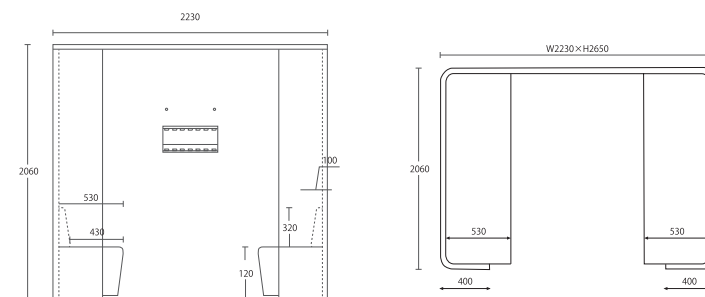

【サイズ】  
W1640×D1720×H1410(mm)

- 形状左右反転可能
- テーブル付属

【素材】  
フレーム：鉄  
外装内装表面：ポリエステル  
パネル素材：MDF（中密度繊維板）

※椅子は付属しません

meebo evitar PF0002

¥275,000

【サイズ】  
W1390×D1390×H1200(mm)

- 形状左右反転可能
- テーブル付属

【素材】  
フレーム：鉄  
外装内装表面：ポリエステル  
パネル素材：MDF（中密度繊維板）

※椅子は付属しません

meebo evitar **A690A**

**¥775,500**

【サイズ】  
W2000×D1630×H2100(mm)

●14-32 インチモニター取付可能

【素材】  
フレーム：鉄  
外装内装表面：ポリエステル  
パネル素材：MDF（中密度繊維板）  
ソファクッション材：XPE フォーム

¥ 163,900

【サイズ】

W1800×D820×H1250(mm)

【素材】

フレーム：鉄  
外装内装表面：ポリエステル  
パネル素材：MDF（中密度繊維板）  
ソファクッション材：XPE フォーム

【オプション】

テーブル