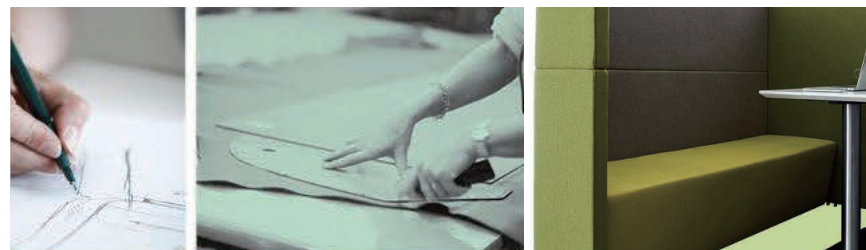

## 実用的でスタイリッシュ

誰もが求める両要素を形成したデザインがここに。

リズムカルなラインと威厳のある質感。誇張しすぎないエレガントさは素朴でありながら魅力的。「meebo evitar」は、そんなコンセプトを元にデザインされたオフィス家具です。リモートによる商談が求められる現代。感染症対策と遮音という二重の理由で、オフィスパーテーション等の需要が高まっています。しかし、利便性のみを重視してしまえば、簡素で面白みのないオフィスに仕上がってしまうでしょう。社員の皆様の士気を昂める意味でも、オフィスのオシャレさは重要な要素。実用的でスタイリッシュ。「meebo evitar」はそんな両要素を満たすことができるオフィス家具です。