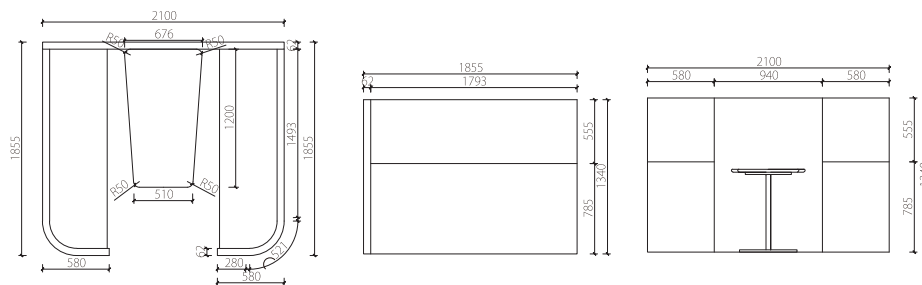

【オプション】  
テーブル  
14-32 インチモニター取付金具

meebo evitar **A830**

¥643,500

【サイズ】  
W2130×D1800×H1350(mm)

●14-32 インチモニター取付可能

【素材】  
フレーム：鉄  
外装内装表面：ポリエステル  
パネル素材：MDF（中密度繊維板）  
ソファクッション材：XPE フォーム

【オプション】  
テーブル

meebo evitar **A833**

**¥704,000**

【サイズ】

Φ2270×H1320(mm)

【素材】

フレーム：鉄  
外装内装表面：ポリエステル  
パネル素材：MDF（中密度繊維板）  
ソファクッション材：XPE フォーム

【オプション】

テーブル  
※モニター取付不可

meebo evitar **A493**

¥ 163,900

【サイズ】

W1800×D820×H1250(mm)

【素材】

フレーム：鉄  
外装内装表面：ポリエステル  
パネル素材：MDF（中密度繊維板）  
ソファクッション材：XPE フォーム

【オプション】

テーブル