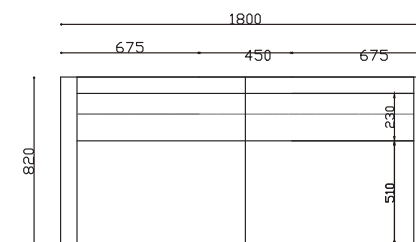

**¥704,000**

【サイズ】

Φ2270×H1320(mm)

【素材】

フレーム：鉄  
外装内装表面：ポリエステル  
パネル素材：MDF（中密度繊維板）  
ソファクッション材：XPE フォーム

【オプション】

テーブル  
※モニター取付不可

meebo evitar **A493**

¥ 627,000

【サイズ】  
W2500×D1660×H1390(mm)

●14-32 インチモニター取付可能

【素材】  
フレーム：鉄  
外装内装表面：ポリエステル  
パネル素材：MDF（中密度繊維板）  
ソファクッション材：XPE フォーム

【オプション】  
テーブル  
14-32 インチモニター取付金具

meebo evitar **A539A**

meebo evitar **A539A**

¥ 163,900

【サイズ】

W1800×D820×H1250(mm)

【素材】

フレーム：鉄  
外装内装表面：ポリエステル  
パネル素材：MDF（中密度繊維板）  
ソファクッション材：XPE フォーム

【オプション】

テーブル