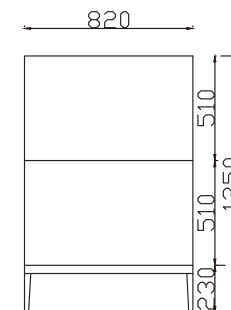

【オプション】  
テーブル  
14-32 インチモニター取付金具

meebo evitar **A830**

¥643,500

【サイズ】  
W2130×D1800×H1350(mm)

●14-32 インチモニター取付可能

【素材】  
フレーム：鉄  
外装内装表面：ポリエステル  
パネル素材：MDF（中密度繊維板）  
ソファクッション材：XPE フォーム

【オプション】  
テーブル

meebo evitar **A833**

**¥704,000**

【サイズ】

Φ2270×H1320(mm)

【素材】

フレーム：鉄  
外装内装表面：ポリエステル  
パネル素材：MDF（中密度繊維板）  
ソファクッション材：XPE フォーム

【オプション】

テーブル  
※モニター取付不可

meebo evitar **A493**

¥ 627,000

【サイズ】  
W2500×D1660×H1390(mm)

●14-32 インチモニター取付可能

【素材】  
フレーム：鉄  
外装内装表面：ポリエステル  
パネル素材：MDF（中密度繊維板）  
ソファクッション材：XPE フォーム

【オプション】  
テーブル  
14-32 インチモニター取付金具

meebo evitar **A539A**

meebo evitar **A539A**

¥ 163,900

【サイズ】

W1800×D820×H1250(mm)

【素材】

フレーム：鉄  
外装内装表面：ポリエステル  
パネル素材：MDF（中密度繊維板）  
ソファクッション材：XPE フォーム

【オプション】

テーブル