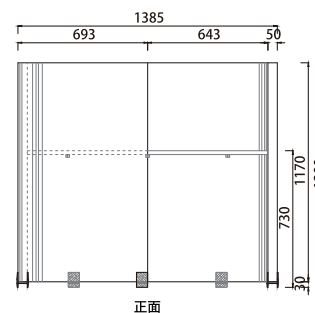

【サイズ】  
W1640×D1720×H1410(mm)

- 形状左右反転可能
- テーブル付属

【素材】  
フレーム：鉄  
外装内装表面：ポリエステル  
パネル素材：MDF（中密度繊維板）

※椅子は付属しません

meebo evitar PF0002

¥275,000

【サイズ】  
W1390×D1390×H1200(mm)

- 形状左右反転可能
- テーブル付属

【オプション】  
テーブル  
14-32 インチモニター取付金具

meebo evitar **A830**

¥643,500

【サイズ】  
W2130×D1800×H1350(mm)

●14-32 インチモニター取付可能

【素材】  
フレーム：鉄  
外装内装表面：ポリエステル  
パネル素材：MDF（中密度繊維板）  
ソファクッション材：XPE フォーム

【オプション】  
テーブル

meebo evitar **A833**

¥ 163,900

【サイズ】

W1800×D820×H1250(mm)

【素材】

フレーム：鉄  
外装内装表面：ポリエステル  
パネル素材：MDF（中密度繊維板）  
ソファクッション材：XPE フォーム

【オプション】

テーブル

# Option

ローテーブル 535

【サイズ】  
W1200×D600×H380(mm)

【素材】  
天板：白色木製天板  
ベース：ステンレス製

テーブル 545

【サイズ】  
W1200×D600~690×H740(mm)

【素材】  
天板：白色木製天板  
ベース：ステンレス製

※A830、A493、A690A 使用