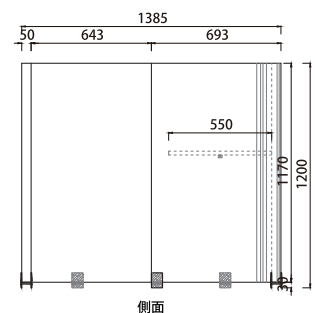

【サイズ】  
W1640×D1720×H1410(mm)

- 形状左右反転可能
- テーブル付属

【素材】  
フレーム：鉄  
外装内装表面：ポリエステル  
パネル素材：MDF（中密度繊維板）

※椅子は付属しません

meebo evitar PF0002

¥275,000

【サイズ】  
W1390×D1390×H1200(mm)

- 形状左右反転可能
- テーブル付属

【オプション】  
テーブル  
14-32 インチモニター取付金具

meebo evitar **A830**

¥643,500

【サイズ】  
W2130×D1800×H1350(mm)

●14-32 インチモニター取付可能

【素材】  
フレーム：鉄  
外装内装表面：ポリエステル  
パネル素材：MDF（中密度繊維板）  
ソファクッション材：XPE フォーム

【オプション】  
テーブル

meebo evitar **A833**

¥ 163,900

【サイズ】

W1800×D820×H1250(mm)

【素材】

フレーム：鉄  
外装内装表面：ポリエステル  
パネル素材：MDF（中密度繊維板）  
ソファクッション材：XPE フォーム

【オプション】

テーブル

# Option

ローテーブル 535

【サイズ】  
W1200×D600×H380(mm)

【素材】  
天板：白色木製天板  
ベース：ステンレス製

テーブル 545

【サイズ】  
W1200×D600~690×H740(mm)

【素材】  
天板：白色木製天板  
ベース：ステンレス製

※A830、A493、A690A 使用