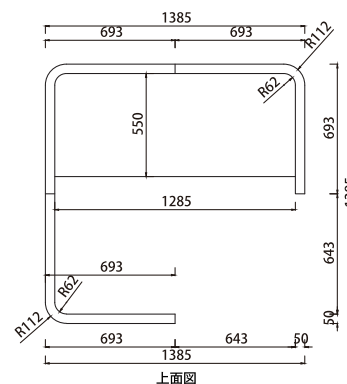

【サイズ】  
W1640×D1720×H1410(mm)

- 形状左右反転可能
- テーブル付属

【素材】  
フレーム：鉄  
外装内装表面：ポリエステル  
パネル素材：MDF（中密度繊維板）

※椅子は付属しません

meebo evitar PF0002

¥275,000

【サイズ】  
W1390×D1390×H1200(mm)

- 形状左右反転可能
- テーブル付属

【オプション】  
テーブル  
14-32 インチモニター取付金具

meebo evitar **A830**

¥643,500

【サイズ】  
W2130×D1800×H1350(mm)

●14-32 インチモニター取付可能

【素材】  
フレーム：鉄  
外装内装表面：ポリエステル  
パネル素材：MDF（中密度繊維板）  
ソファクッション材：XPE フォーム

【オプション】  
テーブル

meebo evitar **A833**

¥ 163,900

【サイズ】

W1800×D820×H1250(mm)

【素材】

フレーム：鉄  
外装内装表面：ポリエステル  
パネル素材：MDF（中密度繊維板）  
ソファクッション材：XPE フォーム

【オプション】

テーブル

# Option

ローテーブル 535

【サイズ】  
W1200×D600×H380(mm)

【素材】  
天板：白色木製天板  
ベース：ステンレス製

テーブル 545

【サイズ】  
W1200×D600~690×H740(mm)

【素材】  
天板：白色木製天板  
ベース：ステンレス製

※A830、A493、A690A 使用