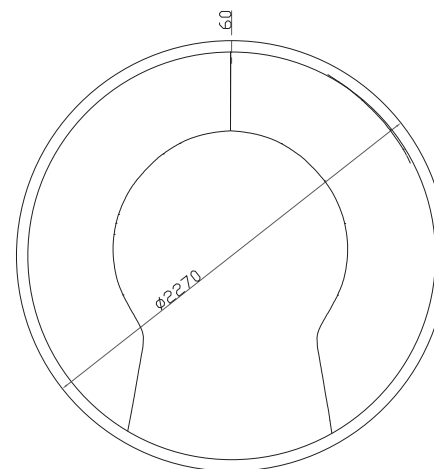

【オプション】  
テーブル  
14-32 インチモニター取付金具

meebo evitar **A830**

¥643,500

【サイズ】  
W2130×D1800×H1350(mm)

●14-32 インチモニター取付可能

【素材】  
フレーム：鉄  
外装内装表面：ポリエステル  
パネル素材：MDF（中密度繊維板）  
ソファクッション材：XPE フォーム

【オプション】  
テーブル

meebo evitar **A833**

**¥704,000**

【サイズ】

Φ2270×H1320(mm)

【素材】

フレーム：鉄  
外装内装表面：ポリエステル  
パネル素材：MDF（中密度繊維板）  
ソファクッション材：XPE フォーム

【オプション】

テーブル  
※モニター取付不可

meebo evitar **A493**

¥ 627,000

【サイズ】  
W2500×D1660×H1390(mm)

●14-32 インチモニター取付可能

【素材】  
フレーム：鉄  
外装内装表面：ポリエステル  
パネル素材：MDF（中密度繊維板）  
ソファクッション材：XPE フォーム

【オプション】  
テーブル  
14-32 インチモニター取付金具

meebo evitar **A539A**

meebo evitar **A539A**