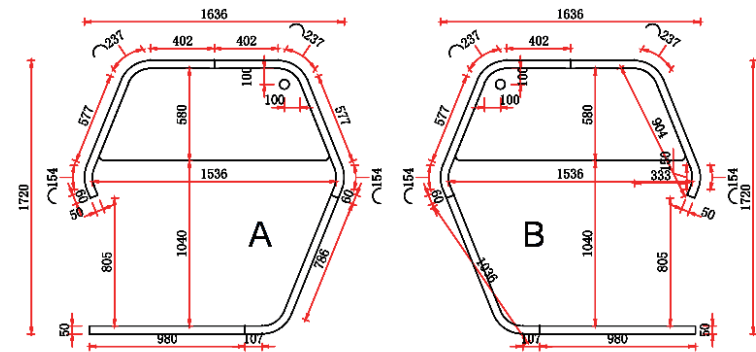

【サイズ】  
W1640×D1720×H1410(mm)

- 形状左右反転可能
- テーブル付属

【素材】  
フレーム：鉄  
外装内装表面：ポリエステル  
パネル素材：MDF（中密度繊維板）

※椅子は付属しません

meebo evitar PF0002

¥275,000

【サイズ】  
W1390×D1390×H1200(mm)

- 形状左右反転可能
- テーブル付属

¥ 163,900

【サイズ】

W1800×D820×H1250(mm)

【素材】

フレーム：鉄  
外装内装表面：ポリエステル  
パネル素材：MDF（中密度繊維板）  
ソファクッション材：XPE フォーム

【オプション】

テーブル