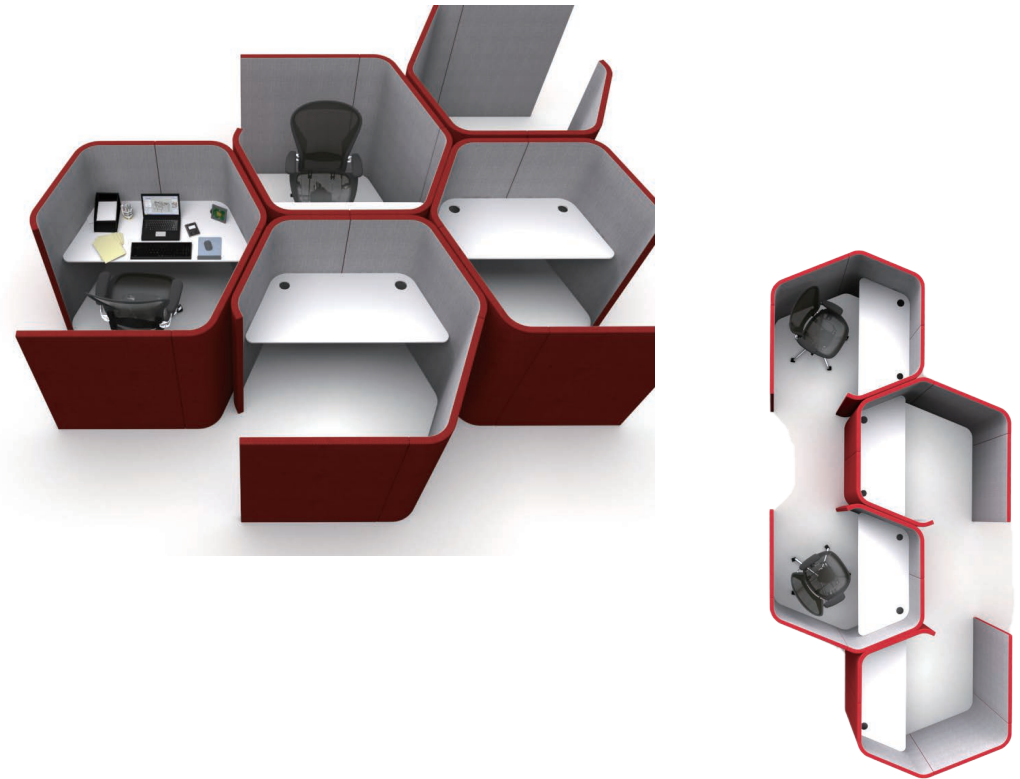

meebo evitar **PF0001**