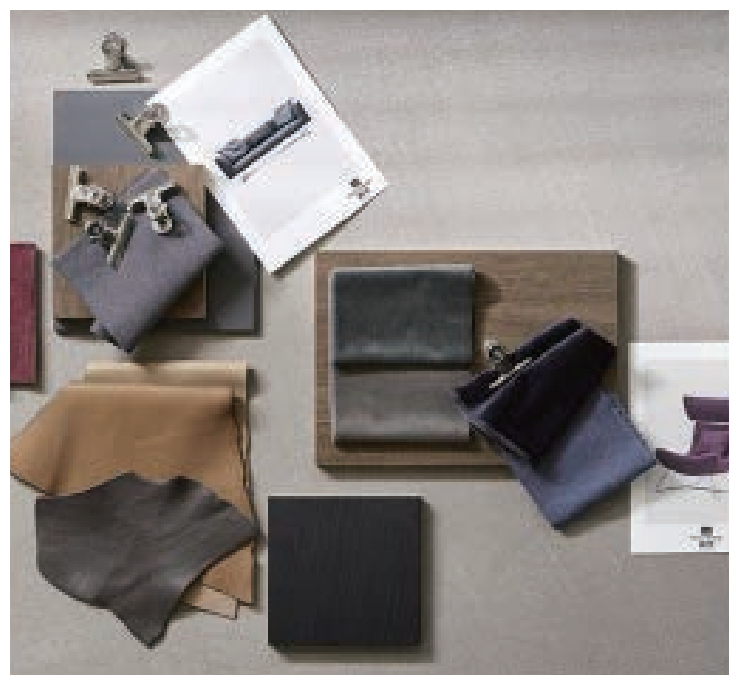

「meebo evitar」は、常に用途に沿った最高の素材を厳選して使用しております。生地と革を注意深くテストし、見た目・感触・実用性・強度の観点から選択しております。