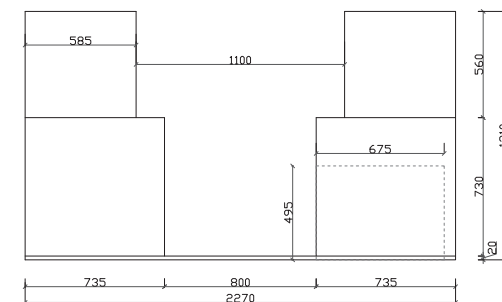

【オプション】  
テーブル  
14-32 インチモニター取付金具

meebo evitar **A830**

¥643,500

【サイズ】  
W2130×D1800×H1350(mm)

●14-32 インチモニター取付可能

【素材】  
フレーム：鉄  
外装内装表面：ポリエステル  
パネル素材：MDF（中密度繊維板）  
ソファクッション材：XPE フォーム

【オプション】  
テーブル

meebo evitar **A833**

**¥704,000**

【サイズ】

Φ2270×H1320(mm)

【素材】

フレーム：鉄  
外装内装表面：ポリエステル  
パネル素材：MDF（中密度繊維板）  
ソファクッション材：XPE フォーム

【オプション】

テーブル  
※モニター取付不可

meebo evitar **A493**

¥ 627,000

【サイズ】  
W2500×D1660×H1390(mm)

●14-32 インチモニター取付可能

【素材】  
フレーム：鉄  
外装内装表面：ポリエステル  
パネル素材：MDF（中密度繊維板）  
ソファクッション材：XPE フォーム

【オプション】  
テーブル  
14-32 インチモニター取付金具

meebo evitar **A539A**

meebo evitar **A539A**

¥ 163,900

【サイズ】

W1800×D820×H1250(mm)

【素材】

フレーム：鉄  
外装内装表面：ポリエステル  
パネル素材：MDF（中密度繊維板）  
ソファクッション材：XPE フォーム

【オプション】

テーブル